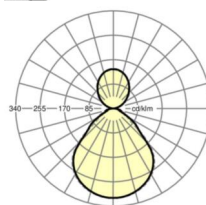

параметры

номер заказа	65731024175
код EAN	4020863453771
номер таможенного тарифа	94051190
Знак прохождения контроля	IP 20, класс защиты I, для рабочих мест за дисплеем 65° < 3000, ENEC10 VDE, F, Indoor, CE
Степень ударопрочности IK	IK03
Температура окружения	ta 25°C
Гарантийный срок	5 лет
Государственные программы поддержки	BEG - государственные субсидии для энергосберегающих зданий (действительна только для Германии)

электротехника

Балласт	Электронный драйвер Multilumen, 4-шага (1 штука)
Мощность системы	51W-28W
сетевое напряжение	230V/50Hz
автоматический предохранитель (пусковой ток)	15 штук/B10, 25 штук/B16, 24 штук/C10, 38 штук/C16
класс энергосбережения/Источник света	C

DEEP-LINK

<https://www.regiolum.de/ru/article/65731024175>

Ссылка	LED 51W 6800lm 840
ηLB	100 %
Φ ↓/↑	67 % / 33 %
UGR поп./вдоль дисплей	16.2 / 16.5
	65° < 3000cd/m²